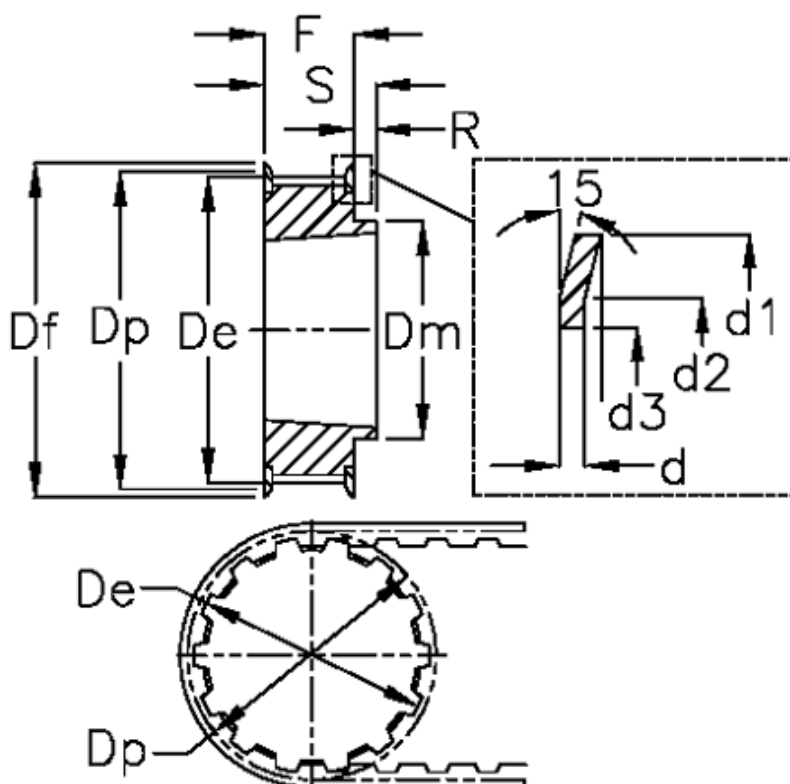

Varenummer: 604134019050  
 Beskrivelse: Tandremskive for taperbøsning  
 19 L 050 TL 1108

## Mål

Bredde	= L 050	Dm	= 45	Tandantal	= 19
d	= 1.5	Dp	= 57.61	Vægt	= 0.2
d1	= 64	F	= 19		
d2	= 57	Flangetype	= F24		
d3	= 47	For taperbøsning	= 1108		
De	= 56.84	Max boring	= 28		
Deling (tomme)	= 3/8	R	= 3		
Df	= 64	S	= 22		